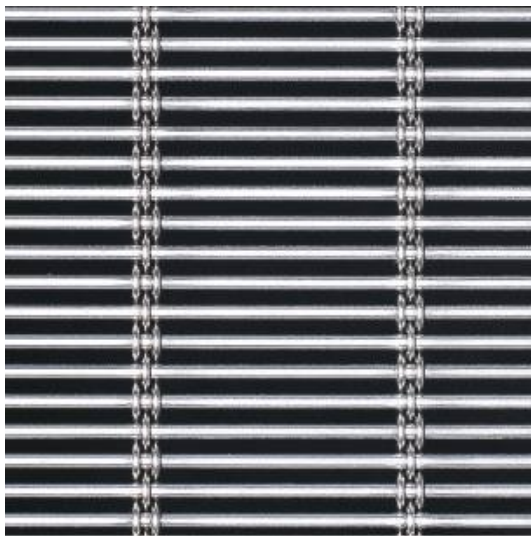

Dane techniczne	Technical data	Technische Daten	Données techniques
44,60% 2,0x31,0 mm 7,16 kg/m² 4,5 mm 2000 mm	Prześwit Oczko Waga Grubość siatki Szerokość [max.]	Open area Mesh Weight Thickness Width [max.]	Freie Fläche Maschenweite Gewicht Gesamtdicke Breite [max.]	Trémie Maille Poid Epaisseur Largeur [max.]
	Material AISI 316L, AISI 304L Stal węglowa (ocynkowana)	Material AISI 316L, AISI 304L Carbon steel (galvanized)	Werkstoff AISI 316L, AISI 304L C-Stahl (verzinkt)	Matériau AISI 316L, AISI 304L En acier au carbone (galvanisé)

Dostępne warianty wykonania siatek o innych parametrach technicznych oraz wzorach, zgodnie z wymaganiami projektowymi

Alternative parameters of woven wire mesh available, according with a project's requirements.

Erhältlich sind auch Metallgewebevarianten mit anderen technischen Parametern und Gewebemustern gemäss Projektanforderungen.

Disponibilité des variantes des mailles avec autres paramètres techniques et modèles, conformes aux exigences du projet

Zastosowanie

- ✓ Elewacje i fasady
- ✓ Sufity metalowe
- ✓ Osłony przeciwsłoneczne
- ✓ Balustrady i balkony
- ✓ Ogrózenia i kratki
- ✓ Pokrycia i obudowy
- ✓ Ścianki działowe i przegrody
- ✓ Meble
- Kratki wentylacyjne
- Kratki podłogowe
- Odwodnienia

Application

- ✓ Facades and frontages
- ✓ Metal ceilings
- ✓ Sunshades and sunblinds
- ✓ Balustrades
- Safety fences and grids
- ✓ Claddings and casings
- Partitions
- ✓ Furniture
- Ventilation grills
- Floor gratings
- Drainage gratings

Anwendungen

- ✓ Fassaden
- ✓ Metaldecken
- ✓ Sonnenschutz
- ✓ Geländer und Balkone
- Zäune und Gitter
- ✓ Verkleidungen und Gehäuse
- Trennwände und Raumteiler
- ✓ Möbel
- Lüftungsgitter
- Fussbodengitter
- Entwässerungen

Utilisation

- ✓ Façades
- ✓ Faux plafonds métalliques
- ✓ Par-soleil
- ✓ Balustrades et garde-corps
- Clôtures et grillages
- ✓ Habillage et revêtement
- Cloisons
- ✓ Meubles
- Grilles de ventilation
- Grilles de sol
- Drainage