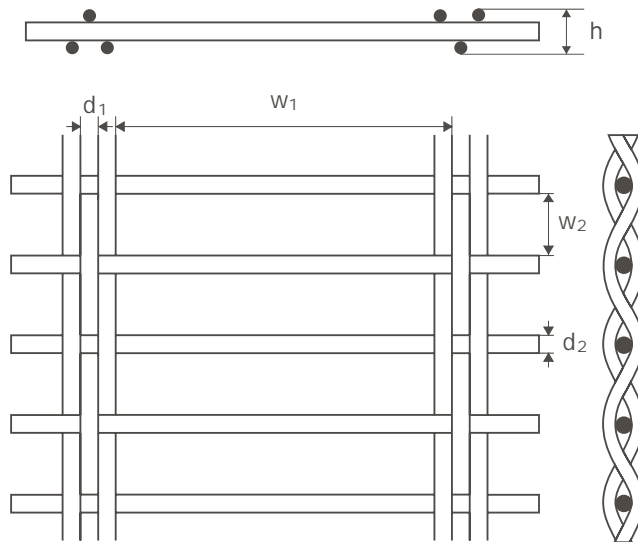

Dane techniczne	Technical data	Technische Daten	Données techniques
44,60% 2,0x31,0 mm 7,16 kg/m² 4,5 mm 2000 mm	Prześwit Oczko Waga Grubość siatki Szerokość [max.]	Open area Mesh Weight Thickness Width [max.]	Freie Fläche Maschenweite Gewicht Gesamtdicke Breite [max.]	Trémie Maille Poid Epaisseur Largeur [max.]
	Material AISI 316L, AISI 304L Stal węglowa (ocynkowana)	Material AISI 316L, AISI 304L Carbon steel (galvanized)	Werkstoff AISI 316L, AISI 304L C-Stahl (verzinkt)	Matériau AISI 316L, AISI 304L En acier au carbone (galvanisé)

Dostępne warianty wykonania siatek o innych parametrach technicznych oraz wzorach, zgodnie z wymaganiami projektowymi

Alternative parameters of woven wire mesh available, according with a project's requirements.

Erhältlich sind auch Metallgewebevarianten mit anderen technischen Parametern und Gewebemustern gemäss Projektanforderungen.

Disponibilité des variantes des mailles avec autres paramètres techniques et modèles, conformes aux exigences du projet

Zastosowanie

- ✓ Elewacje i fasady
- ✓ Sufity metalowe
- ✓ Osłony przeciwsłoneczne
- ✓ Balustrady i balkony
- ✓ Ogrózenia i kratki
- ✓ Pokrycia i obudowy
- ✓ Ścianki działowe i przegrody
- ✓ Meble
- Kratki wentylacyjne
- Kratki podłogowe
- Odwodnienia

Application

- ✓ Facades and frontages
- ✓ Metal ceilings
- ✓ Sunshades and sunblinds
- ✓ Balustrades
- Safety fences and grids
- ✓ Claddings and casings
- Partitions
- ✓ Furniture
- Ventilation grills
- Floor gratings
- Drainage gratings

Anwendungen

- ✓ Fassaden
- ✓ Metaldecken
- ✓ Sonnenschutz
- ✓ Geländer und Balkone
- Zäune und Gitter
- ✓ Verkleidungen und Gehäuse
- Trennwände und Raumteiler
- ✓ Möbel
- Lüftungsgitter
- Fussbodengitter
- Entwässerungen

Utilisation

- ✓ Façades
- ✓ Faux plafonds métalliques
- ✓ Par-soleil
- ✓ Balustrades et garde-corps
- Clôtures et grillages
- ✓ Habillage et revêtement
- Cloisons
- ✓ Meubles
- Grilles de ventilation
- Grilles de sol
- Drainage