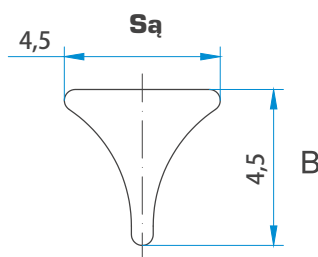

Dane techniczne	Technical data	Technische Daten	Données techniques
77 %	Prześwit	Open area	Freie Fläche	Trémie
15,5 mm	Szczelina	Slot	Spaltweite	Fénté
6,1 kg/m²	Waga	Weight	Gewicht	Poid
2000 mm	Szerokość [max.]	Width [max.]	Breite [max.]	Largeur [max.]
	Material	Material	Werkstoff	Matériau
	Pro-ZINAL®	Pro-ZINAL®	Pro-ZINAL®	Pro-ZINAL®

Dostępne warianty wykonania siatek o innych parametrach technicznych oraz wzorach, zgodnie z wymaganiami projektowymi

Alternative parameters of woven wire mesh available, according with a project's requirements.

Erhältlich sind auch Gittervarianten mit anderen technischen Parametern gemäss Projektanforderungen.

Disponibilité des variantes des mailles avec autres paramètres techniques et modèles, conformes aux exigences du projet

Drut profilowy Sa / Profile wire Sa / Profildraht Sa / Fil profilé Sa

Profil nośny / Supporting profile / Stützdraht / Profil porteur

8,4x2

Profil nośny / Supporting profile
Stützdraht / Profil porteur

A (mm)	B (mm)
2,0	8,4

Zastosowanie

- ✓ Elewacje i fasady
- ✓ Sufity metalowe
- ✓ Osłony przeciwsłoneczne
- ✓ Balustrady i balkony
- ✓ Ogrodzenia i kratki
- ✓ Pokrycia i obudowy
- ✓ Ścianki działowe i przegrody
- ✓ Meble
- ✓ Kratki wentylacyjne
- ✓ Kratki podłogowe
- ✓ Odwodnienia

Application

- ✓ Facades and frontages
- ✓ Metal ceilings
- ✓ Sunshades and sunblinds
- ✓ Balustrades
- ✓ Safety fences and grids
- ✓ Claddings and casings
- ✓ Partitions
- ✓ Furniture
- ✓ Ventilation grills
- ✓ Floor gratings
- ✓ Drainage gratings

Anwendungen

- ✓ Fassaden
- ✓ Metaldecken
- ✓ Sonnenschutz
- ✓ Geländer und Balkone
- ✓ Zäune und Gitter
- ✓ Verkleidungen und Gehäuse
- ✓ Partitionen
- ✓ Möbel
- ✓ Lüftungsgitter
- ✓ Fussbodengitter
- ✓ Entwässerungen

Utilisation

- ✓ Façades
- ✓ Faux plafonds métalliques
- ✓ Par-soleil
- ✓ Balustrades et garde-corps
- ✓ Clôtures et grillages
- ✓ Habillage et revêtement
- ✓ Cloisons
- ✓ Meubles
- ✓ Grilles de ventilation
- ✓ Grilles de sol
- ✓ Drainage