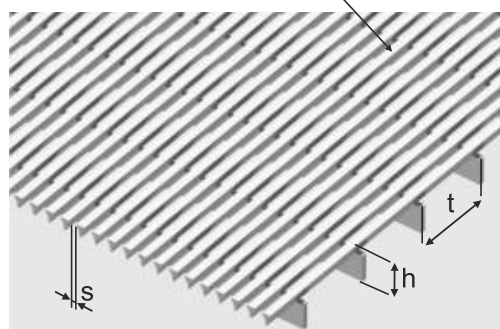

Dane techniczne	Technical data	Technische Daten	Données techniques
77 %	Prześwit	Open area	Freie Fläche	Trémie
15,5 mm	Szczelina	Slot	Spaltweite	Fénté
6,1 kg/m²	Waga	Weight	Gewicht	Poid
2000 mm	Szerokość [max.]	Width [max.]	Breite [max.]	Largeur [max.]
	Material	Material	Werkstoff	Matériau
	Pro-ZINAL®	Pro-ZINAL®	Pro-ZINAL®	Pro-ZINAL®

Dostępne warianty wykonania siatek o innych parametrach technicznych oraz wzorach, zgodnie z wymaganiami projektowymi

Alternative parameters of woven wire mesh available, according with a project's requirements.

Erhältlich sind auch Gittervarianten mit anderen technischen Parametern gemäss Projektanforderungen.

Disponibilité des variantes des mailles avec autres paramètres techniques et modèles, conformes aux exigences du projet

Drut profilowy Sa / Profile wire Sa / Profildraht Sa / Fil profilé Sa

Profil nośny / Supporting profile / Stützdraht / Profil porteur

8,4x2

Profil nośny / Supporting profile
Stützdraht / Profil porteur

A (mm)	B (mm)
2,0	8,4

Zastosowanie

- ✓ Elewacje i fasady
- ✓ Sufity metalowe
- ✓ Osłony przeciwsłoneczne
- ✓ Balustrady i balkony
- ✓ Ogrodzenia i kratki
- ✓ Pokrycia i obudowy
- ✓ Ścianki działowe i przegrody
- ✓ Meble
- ✓ Kratki wentylacyjne
- ✓ Kratki podłogowe
- ✓ Odwodnienia

Application

- ✓ Facades and frontages
- ✓ Metal ceilings
- ✓ Sunshades and sunblinds
- ✓ Balustrades
- ✓ Safety fences and grids
- ✓ Claddings and casings
- ✓ Partitions
- ✓ Furniture
- ✓ Ventilation grills
- ✓ Floor gratings
- ✓ Drainage gratings

Anwendungen

- ✓ Fassaden
- ✓ Metaldecken
- ✓ Sonnenschutz
- ✓ Geländer und Balkone
- ✓ Zäune und Gitter
- ✓ Verkleidungen und Gehäuse
- ✓ Partitionen
- ✓ Möbel
- ✓ Lüftungsgitter
- ✓ Fussbodengitter
- ✓ Entwässerungen

Utilisation

- ✓ Façades
- ✓ Faux plafonds métalliques
- ✓ Par-soleil
- ✓ Balustrades et garde-corps
- ✓ Clôtures et grillages
- ✓ Habillage et revêtement
- ✓ Cloisons
- ✓ Meubles
- ✓ Grilles de ventilation
- ✓ Grilles de sol
- ✓ Drainage