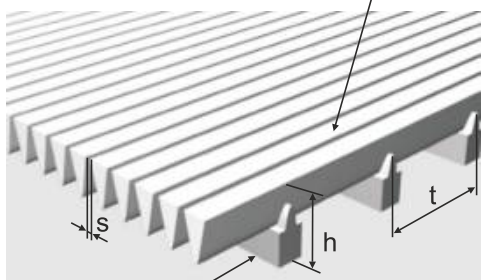

Dane techniczne	Technical data	Technische Daten	Données techniques
75 %	Prześwit	Open area	Freie Fläche	Trémie
6,6 mm	Szczelina	Slot	Spaltweite	Fénté
8,9 kg/m²	Waga	Weight	Gewicht	Poid
2000 mm	Szerokość (max.)	Width (max.)	Breite (max.)	Largeur (max.)
	Material	Material	Werkstoff	Matériau
	AISI 316L	AISI 316L	AISI 316L	AISI 316L
	AISI 304L	AISI 304L	AISI 304L	AISI 304L
	Pro-Zinal	Pro-Zinal	Pro-Zinal	Pro-Zinal
	Aluminium*	Aluminium*	Aluminium*	Aluminium*

Dostępne warianty wykonania siatek o innych parametrach technicznych oraz wzorach, zgodnie z wymaganiami projektowymi

Alternative parameters of woven wire mesh available, according with a project's requirements.

Erhältlich sind auch Gittervarianten mit anderen technischen Parametern gemäß Projektanforderungen.

Disponibilité des variantes des mailles avec autres paramètres techniques et modèles, conformes aux exigences du projet

Drut profilowy Sb / Profile wire Sb / Profildraht Sb / Fil profilé Sb

Profil nośny / Supporting profile / Stützdraht / Profil porteur

Profil nośny / Supporting profile
Stützdraht / Profil porteur

	A (mm)	B (mm)
10x2	2,0	10,0
10x3	3,0	10,0
8,4x2	2,0	8,4