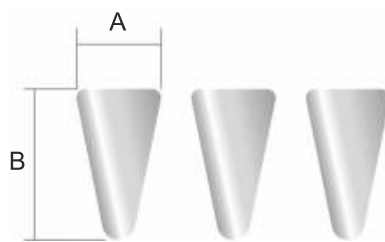

Dane techniczne	Technical data	Technische Daten	Données techniques
75 %	Prześwit	Open area	Freie Fläche	Trémie
6,6 mm	Szczelina	Slot	Spaltweite	Fénté
8,9 kg/m²	Waga	Weight	Gewicht	Poid
2000 mm	Szerokość (max.)	Width (max.)	Breite (max.)	Largeur (max.)
	Material	Material	Werkstoff	Matériau
	AISI 316L	AISI 316L	AISI 316L	AISI 316L
	AISI 304L	AISI 304L	AISI 304L	AISI 304L
	Pro-Zinal	Pro-Zinal	Pro-Zinal	Pro-Zinal
	Aluminium*	Aluminium*	Aluminium*	Aluminium*

Dostępne warianty wykonania siatek o innych parametrach technicznych oraz wzorach, zgodnie z wymaganiami projektowymi

Alternative parameters of woven wire mesh available, according with a project's requirements.

Erhältlich sind auch Gittervarianten mit anderen technischen Parametern gemäß Projektanforderungen.

Disponibilité des variantes des mailles avec autres paramètres techniques et modèles, conformes aux exigences du projet

Drut profilowy Sb / Profile wire Sb / Profildraht Sb / Fil profilé Sb

Profil nośny / Supporting profile / Stützdraht / Profil porteur

Profil nośny / Supporting profile
Stützdraht / Profil porteur

	A (mm)	B (mm)
10x2	2,0	10,0
10x3	3,0	10,0
8,4x2	2,0	8,4