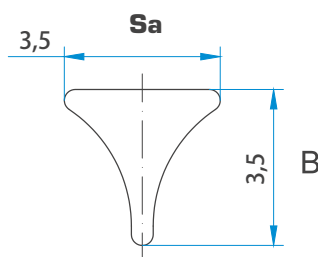

Dane techniczne	Technical data	Technische Daten	Données techniques
65 %	Prześwit	Open area	Freie Fläche	Trémie
6,5 mm	Szczelina	Slot	Spaltweite	Fénté
7,2 kg/m²	Waga	Weight	Gewicht	Poid
2000 mm	Szerokość [max.]	Width [max.]	Breite [max.]	Largeur [max.]
	Material	Material	Werkstoff	Matériau
	AISI 304	AISI 304	AISI 304	AISI 304
	AISI 316	AISI 316	AISI 316	AISI 316

Dostępne warianty wykonania siatek o innych parametrach technicznych oraz wzorach, zgodnie z wymaganiami projektowymi

Alternative parameters of woven wire mesh available, according with a project's requirements.

Erhältlich sind auch Gittervarianten mit anderen technischen Parametern gemäss Projektanforderungen.

Disponibilité des variantes des mailles avec autres paramètres techniques et modèles, conformes aux exigences du projet

Drut profilowy Sa / Profile wire Sa / Profildraht Sa / Fil profilé Sa

Profil nośny / Supporting profile / Stützdraht / Profil porteur

10x2

Profil nośny / Supporting profile
Stützdraht / Profil porteur

A (mm)	B (mm)
2,0	10,0

Zastosowanie

- ✓ Elewacje i fasady
- ✓ Sufity metalowe
- ✓ Osłony przeciwsłoneczne
- ✓ Balustrady i balkony
- ✓ Ogrodzenia i kratki
- ✓ Pokrycia i obudowy
- ✓ Ścianki działowe i przegrody
- ✓ Meble
- ✓ Kratki wentylacyjne
- ✓ Kratki podłogowe
- ✓ Odwodnienia

Application

- ✓ Facades and frontages
- ✓ Metal ceilings
- ✓ Sunshades and sunblinds
- ✓ Balustrades
- ✓ Safety fences and grids
- ✓ Claddings and casings
- ✓ Partitions
- ✓ Furniture
- ✓ Ventilation grills
- ✓ Floor gratings
- ✓ Drainage gratings

Anwendungen

- ✓ Fassaden
- ✓ Metaldecken
- ✓ Sonnenschutz
- ✓ Geländer und Balkone
- ✓ Zäune und Gitter
- ✓ Verkleidungen und Gehäuse
- ✓ Partitionen
- ✓ Möbel
- ✓ Lüftungsgitter
- ✓ Fussbodengitter
- ✓ Entwässerungen

Utilisation

- ✓ Façades
- ✓ Faux plafonds métalliques
- ✓ Par-soleil
- ✓ Balustrades et garde-corps
- ✓ Clôtures et grillages
- ✓ Habillage et revêtement
- ✓ Cloisons
- ✓ Meubles
- ✓ Grilles de ventilation
- ✓ Grilles de sol
- ✓ Drainage