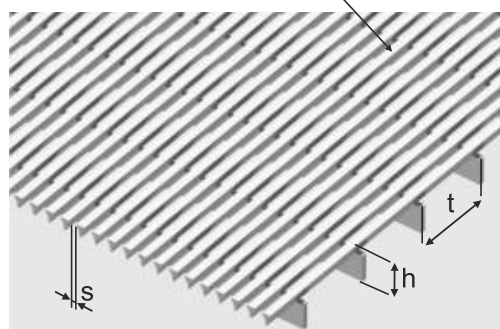

Dane techniczne	Technical data	Technische Daten	Données techniques
65 %	Prześwit	Open area	Freie Fläche	Trémie
6,5 mm	Szczelina	Slot	Spaltweite	Fénté
7,2 kg/m²	Waga	Weight	Gewicht	Poid
2000 mm	Szerokość [max.]	Width [max.]	Breite [max.]	Largeur [max.]
	Material	Material	Werkstoff	Matériau
	AISI 304	AISI 304	AISI 304	AISI 304
	AISI 316	AISI 316	AISI 316	AISI 316

Dostępne warianty wykonania siatek o innych parametrach technicznych oraz wzorach, zgodnie z wymaganiami projektowymi

Alternative parameters of woven wire mesh available, according with a project's requirements.

Erhältlich sind auch Gittervarianten mit anderen technischen Parametern gemäss Projektanforderungen.

Disponibilité des variantes des mailles avec autres paramètres techniques et modèles, conformes aux exigences du projet

Drut profilowy Sa / Profile wire Sa / Profildraht Sa / Fil profilé Sa

Profil nośny / Supporting profile / Stützdraht / Profil porteur

10x2

Profil nośny / Supporting profile
Stützdraht / Profil porteur

A (mm)	B (mm)
2,0	10,0

Zastosowanie

- ✓ Elewacje i fasady
- ✓ Sufity metalowe
- ✓ Osłony przeciwsłoneczne
- ✓ Balustrady i balkony
- ✓ Ogrodzenia i kratki
- ✓ Pokrycia i obudowy
- ✓ Ścianki działowe i przegrody
- ✓ Meble
- ✓ Kratki wentylacyjne
- ✓ Kratki podłogowe
- ✓ Odwodnienia

Application

- ✓ Facades and frontages
- ✓ Metal ceilings
- ✓ Sunshades and sunblinds
- ✓ Balustrades
- ✓ Safety fences and grids
- ✓ Claddings and casings
- ✓ Partitions
- ✓ Furniture
- ✓ Ventilation grills
- ✓ Floor gratings
- ✓ Drainage gratings

Anwendungen

- ✓ Fassaden
- ✓ Metaldecken
- ✓ Sonnenschutz
- ✓ Geländer und Balkone
- ✓ Zäune und Gitter
- ✓ Verkleidungen und Gehäuse
- ✓ Partitionen
- ✓ Möbel
- ✓ Lüftungsgitter
- ✓ Fussbodengitter
- ✓ Entwässerungen

Utilisation

- ✓ Façades
- ✓ Faux plafonds métalliques
- ✓ Par-soleil
- ✓ Balustrades et garde-corps
- ✓ Clôtures et grillages
- ✓ Habillage et revêtement
- ✓ Cloisons
- ✓ Meubles
- ✓ Grilles de ventilation
- ✓ Grilles de sol
- ✓ Drainage